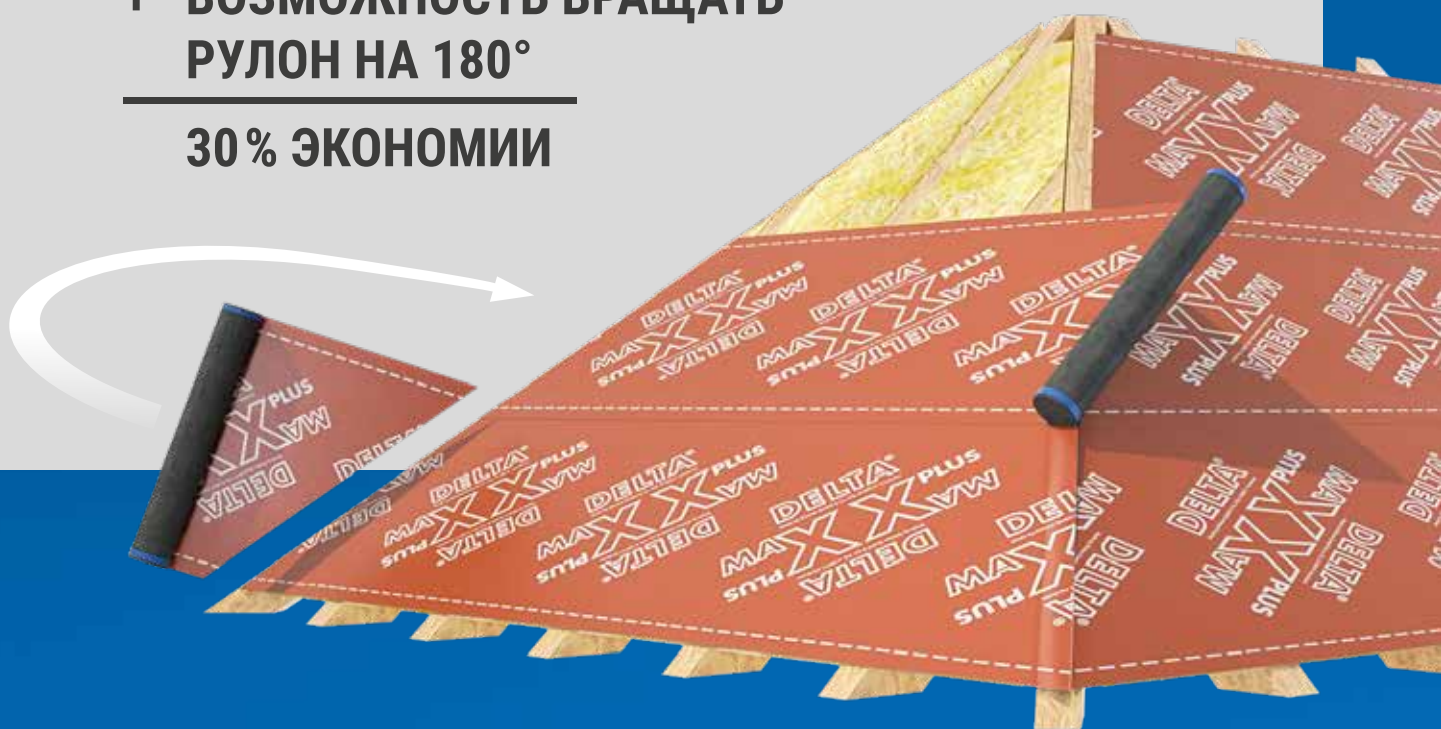

Вы экономите до 30% материала.

С применением нового DELTA®-MAXX PLUS вы используете гораздо меньше материала при монтаже. Потому что во время монтажа его можно легко поворачивать и использовать полностью, благодаря двойным клеящим лентам. Для вас это означает: минимальные отходы при монтаже и, следовательно, минимальные затраты. На коньке подкровельная плёнка также может быть легко смонтирована и проклеена.

Так вы экономите на каждом скате.

Стандартные подкровельные пленки с интегрированными клеящими краями не могут это обеспечить. Убедитесь сами:

**2 КЛЕЯЩИЕ ПОЛОСЫ
+ ВОЗМОЖНОСТЬ ВРАЩАТЬ
РУЛОН НА 180°**

30% ЭКОНОМИИ

Плотный график – двойная производительность: больше времени для вас

С новым DELTA®-MAXX PLUS вы экономите не только материал, но и время укладки. Поскольку вы можете раскатывать рулон слева направо и наоборот, многочисленные дополнительные операции не требуются. Так монтаж выполняется быстро и эффективно, и у вас остаётся больше времени для других неотложных задач.